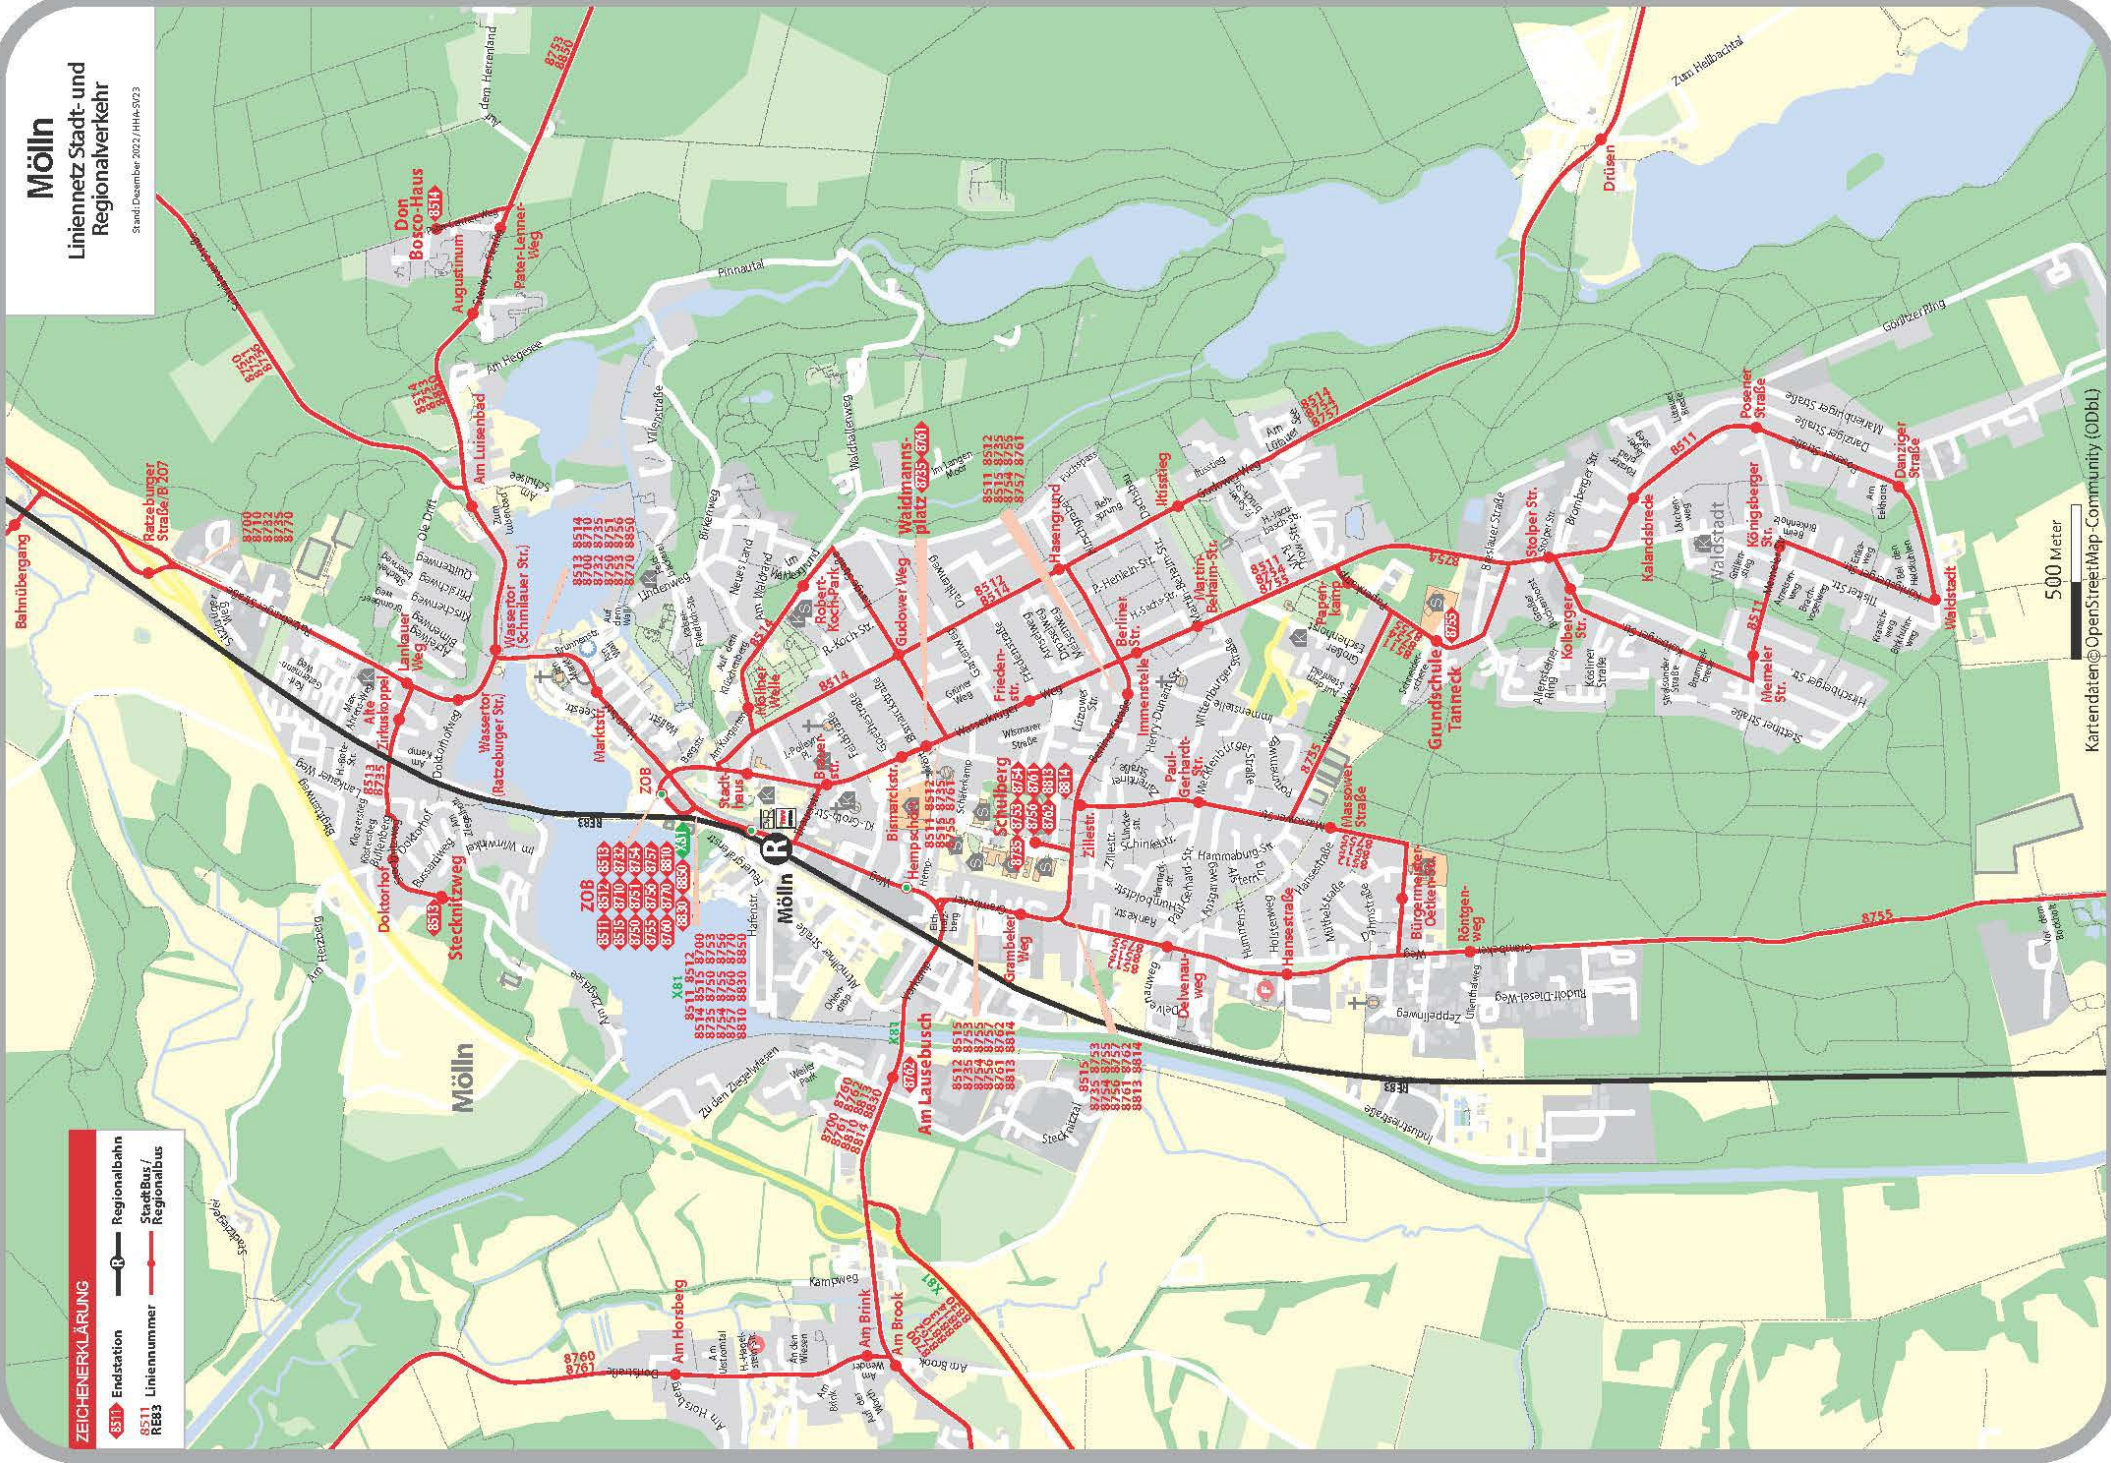

Mölin

Linienetz Stadt- und Regionalverkehr

Stand: Dezember 2022 / HMA-S/23

ZEICHNERKLÄRUNG

- Endstation
- R Regionalbahn
- StadtBus/Regionalbus
- 8511 Liniennummer
- RE83 Liniennummer

500 Meter